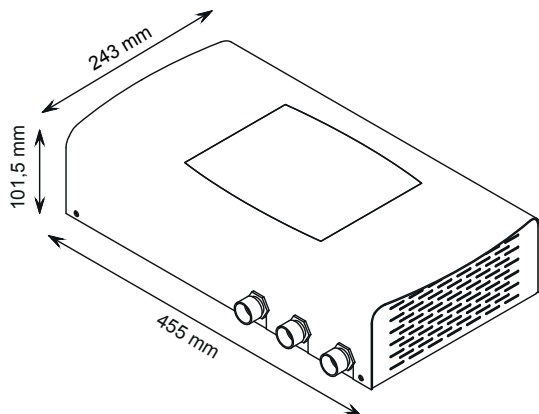

Scheda tecnica

455mm x 243mm x 101,5 mm 5,7 KG

Code	ECMPO3MDF	1052348
V^N	100-240Vac	V^{OUT} 12V 3A
O₃	0,5-1,0mg/L	Hz 50 - 60 Hz
	SOLO ACQUA FREDDA	PSI 2 - 4 bar